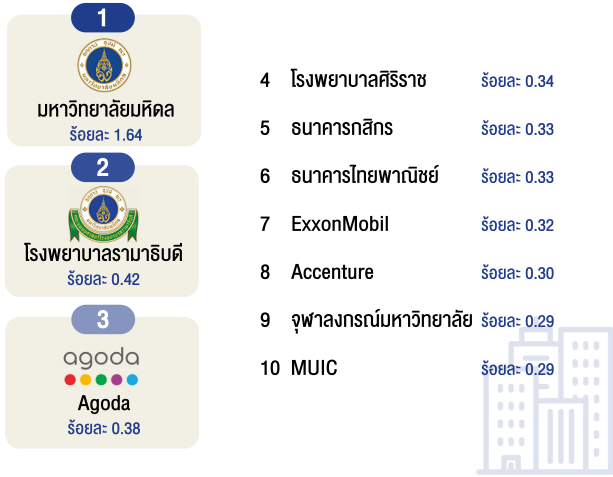

MU Alumni Demographics

อ้างอิงข้อมูลจาก LinkedIn insight ณ วันที่ 30 สิงหาคม 2566

วุฒิการศึกษาสูงสุดของศิษย์เก่า

40,086

Top 10 ขององค์กรในประเทศไทยที่ศิษย์เก่าทำงานด้วย

Top 10 กลุ่มธุรกิจของศิษย์เก่า

Top 10 อาชีพของศิษย์เก่า

Top 10 ทักษะของศิษย์เก่า

Top 10 อาชีพมาแรงของศิษย์เก่า

อาชีพมาแรง หมายถึง อาชีพที่มีการเปลี่ยนแปลงของจำนวนศิษย์เก่าที่ประกอบอาชีพดังกล่าว ในปี 2565 เปรียบเทียบกับปี 2566 (ช่วงเวลาเดียวกัน)

Top 10 ทักษะมาแรงของศิษย์เก่า