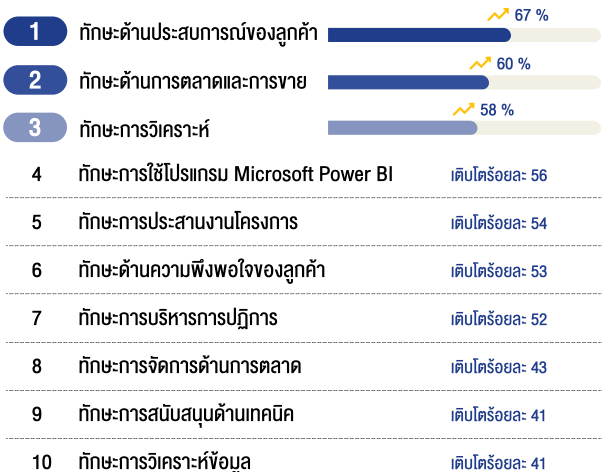

Top 10 ทักษะของศิษย์เก่า

Top 10 อาชีพมาแรงของศิษย์เก่า

อาชีพมาแรง หมายถึง อาชีพที่มีการเปลี่ยนแปลงของจำนวนศิษย์เก่าที่ประกอบอาชีพดังกล่าว ในปี 2565 เปรียบเทียบกับปี 2566 (ช่วงเวลาเดียวกัน)

Top 10 ทักษะมาแรงของศิษย์เก่า

ทักษะมาแรง หมายถึง ทักษะที่มีการเปลี่ยนแปลงของจำนวนศิษย์เก่าที่มีทักษะดังกล่าว ในปี 2565 เปรียบเทียบกับปี 2566 (ช่วงเวลาเดียวกัน)