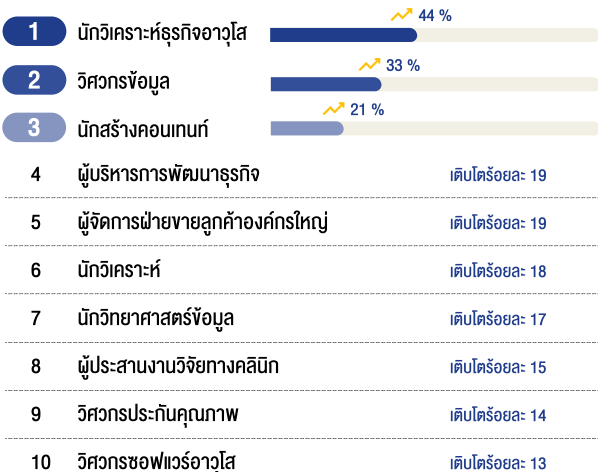

MU Alumni Demographics

อ้างอิงข้อมูลจาก LinkedIn insight ณ วันที่ 30 สิงหาคม 2566

วุฒิการศึกษาสูงสุดของศิษย์เก่า

40,086

Top 10 ขององค์กรในประเทศไทยที่ศิษย์เก่าทำงานด้วย

Top 10 กลุ่มธุรกิจของศิษย์เก่า

Top 10 อาชีพของศิษย์เก่า

Top 10 ทักษะของศิษย์เก่า

Top 10 อาชีพมาแรงของศิษย์เก่า

อาชีพมาแรง หมายถึง อาชีพที่มีการเปลี่ยนแปลงของจำนวนศิษย์เก่าที่ประกอบอาชีพดังกล่าว ในปี 2565 เปรียบเทียบกับปี 2566 (ช่วงเวลาเดียวกัน)

Top 10 ทักษะมาแรงของศิษย์เก่า

ทักษะมาแรง หมายถึง ทักษะที่มีการเปลี่ยนแปลงของจำนวนศิษย์เก่าที่มีทักษะดังกล่าว ในปี 2565 เปรียบเทียบกับปี 2566 (ช่วงเวลาเดียวกัน)